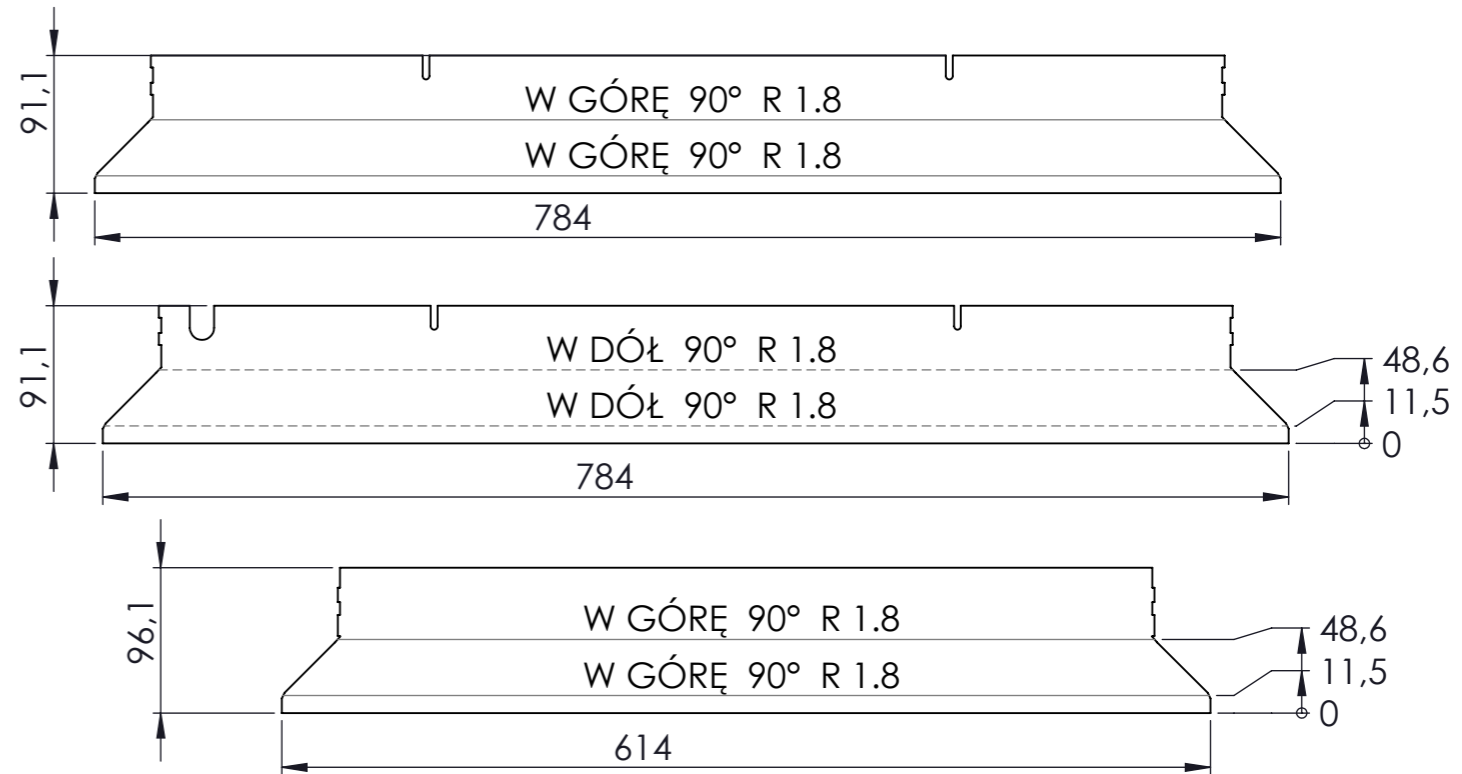

PRZEKRÓJ A-A
SKALA 1 : 1

BŁĄD! : DrawnDate

Materiał:	BŁĄD! : Materiał	Data:	04.08.2023	Ilość:
		Rysował:	Jarlachowicz Piotr	
STOL - MET Stanisław Kwiatkowski tel (046) 831 24 85 laser@stol-met.pl		Zabudowa2 Frontu TREND		
		Adnotacje: p		