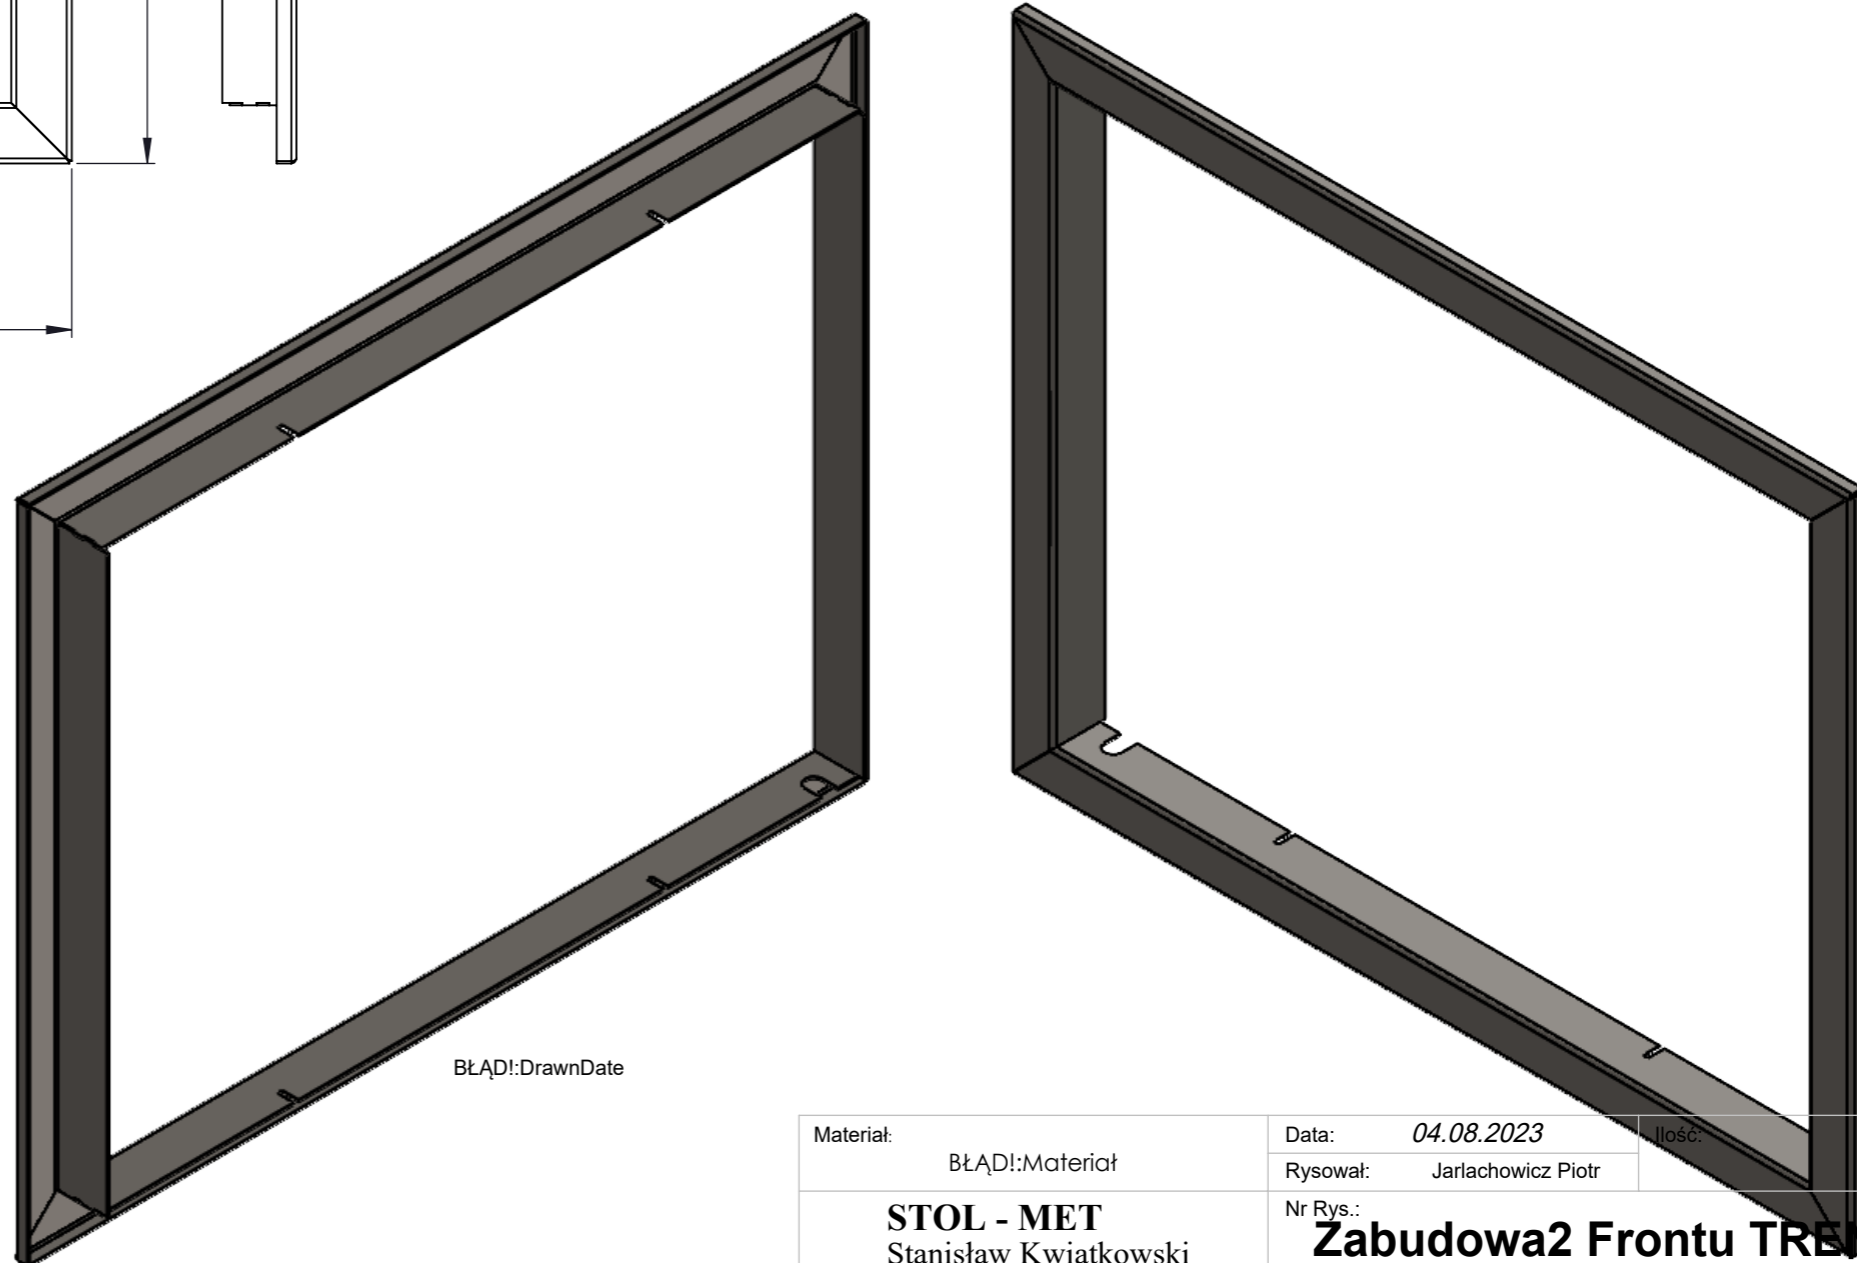

PRZEKRÓJ A-A
SKALA 1 : 1

BŁĄD! : DrawnDate

Materiał:	BŁĄD! : Materiał	Data:	04.08.2023	Ilość:
		Rysował:	Jarlachowicz Piotr	
STOL - MET Stanisław Kwiatkowski tel (046) 831 24 85 laser@stol-met.pl		Zabudowa2 Frontu TREND		
		Adnotacje: p		